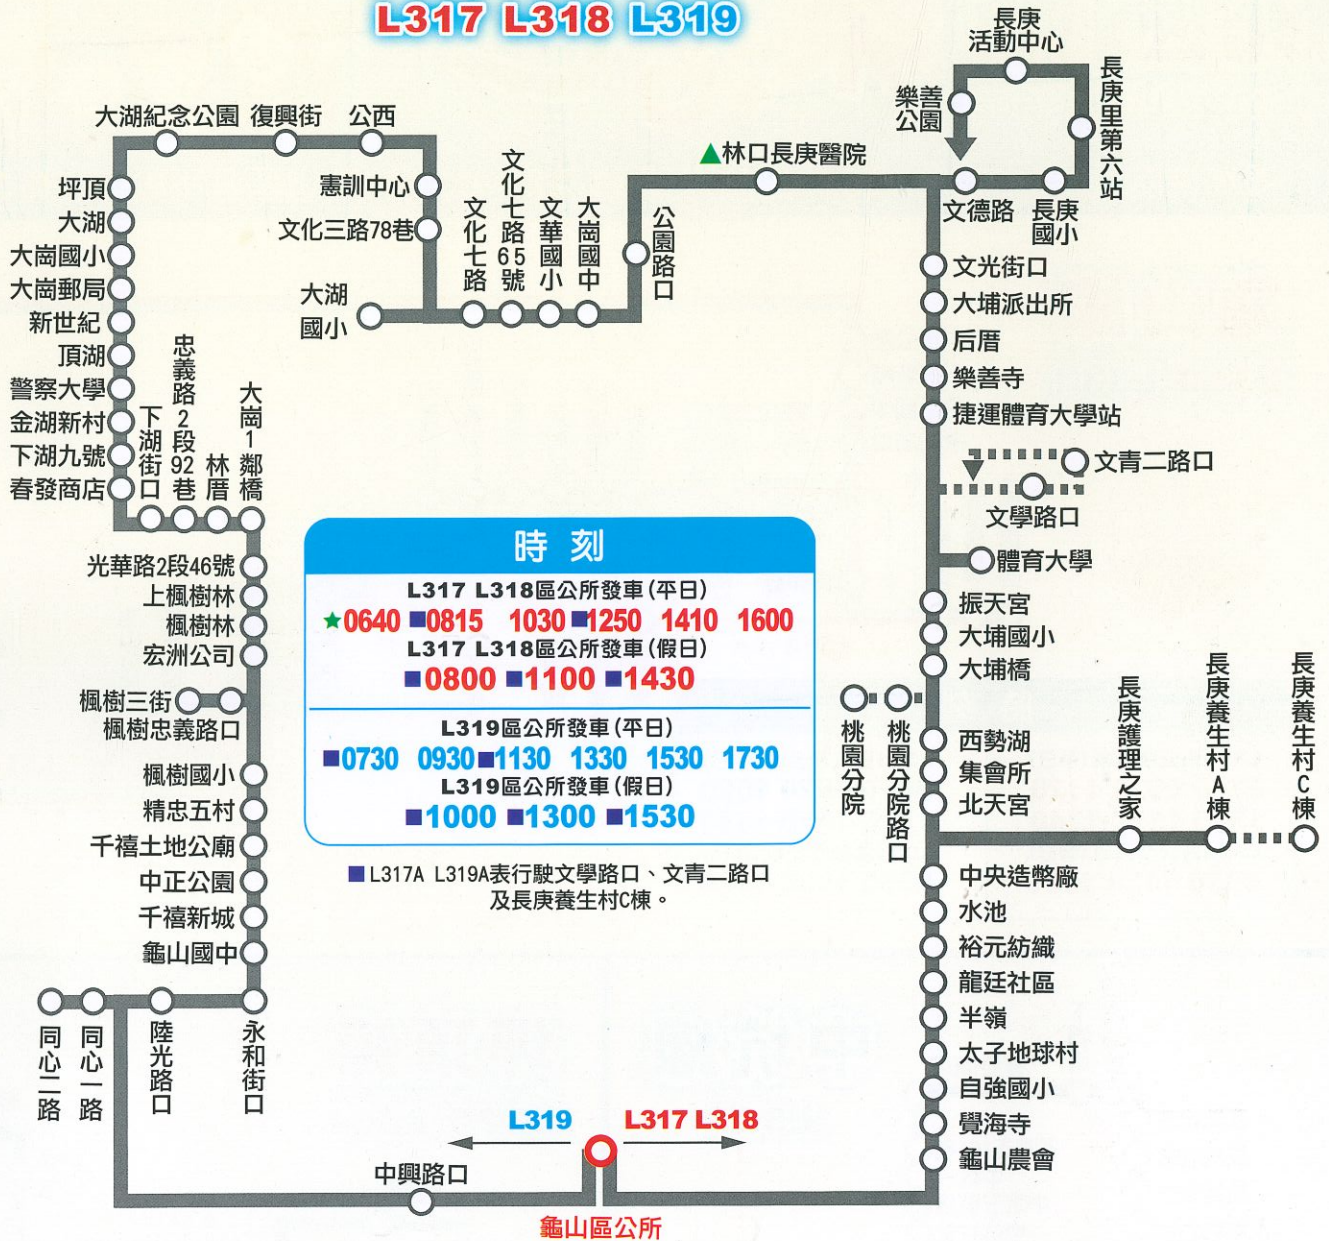

時刻

L326長庚國小發車(平日)
0635

L327林口長庚醫院發車(平日)
1650

▲ 林口長庚醫院站為單邊設站，請在林口長庚醫院該側上車

圖例 ○起訖站 ○停靠站 (單邊設站) ...部分繞駛路線 ←表路線行駛方向

長庚醫院線

L317 L318 L319

嶺頂線(經優美街)

L329

時刻

L329區公所發車(平日)
 0540 0640 0740 0840
 1040 1210 1500 1600
 1700 1800

L329區公所發車(假日)
 0800 0900 1000 1230
 1400 1500

▲林口長庚醫院站為單邊設站，請在林口長庚醫院該側上車 ★L318表不行駛長庚養生村及長庚桃園分院