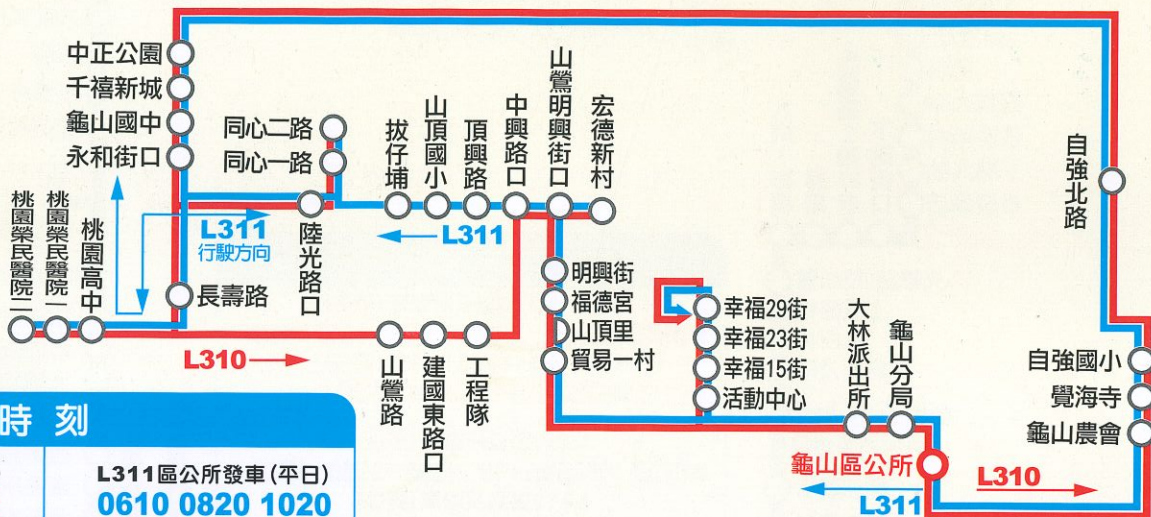

111年 龜山區

桃園市樂活巴

TAOYUAN LOHAS BUS

服務電話 桃園市政府1999 勁揚通運03-329-8375 龜山區公所03-320-3711

龜山線

L310 L311

時刻

L310區公所發車(平日)
0710 0920 1120
1320 1520 1740
L310區公所發車(假日)
0930 1130 1530

L311區公所發車(平日)
0610 0820 1020
1220 1420 1630
L311區公所發車(假日)
0830 1030 1430

中坑線

L325

時刻

L325區公所發車(平日)
0620 0635
0900 1220
1550 1700

L325區公所發車(假日)
0900 1100
1600

坪頂線

L326 L327

時刻

L326長庚國小發車(平日)
0635

L327林口長庚醫院發車(平日)
1650

▲ 林口長庚醫院站為單邊設站，請在林口長庚醫院該側上車

圖例 ○起訖站 ○停靠站 (單邊設站) ...部分繞駛路線 ←表路線行駛方向

長庚醫院線

L317 L318 L319

嶺頂線(經優美街)

L329

時刻

L329區公所發車(平日)
 0540 0640 0740 0840
 1040 1210 1500 1600
 1700 1800

L329區公所發車(假日)
 0800 0900 1000 1230
 1400 1500

▲林口長庚醫院站為單邊設站，請在林口長庚醫院該側上車 ★L318表不行駛長庚養生村及長庚桃園分院